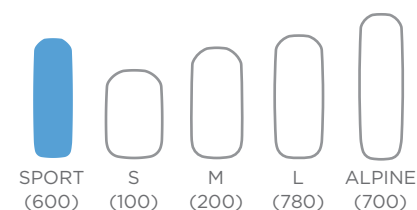

THULE TOURING BOXLINER

5 years warranty
Jahre Garantie
ans de garantie
años de garantía

CITY CRASH
Complies with DIN/ISO norm